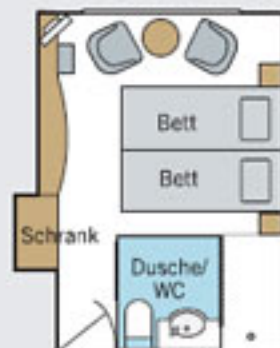

Deck- und Kabinenpläne

MS Amadeus Diamond

Sonnendeck

Mozart-Deck

Strauss-Deck

Haydn-Deck

Suite 2-Bett

Deluxe 2-Bett

■ Kat S Suite
 ■ Kat A Deluxe
 ■ Kat B Deluxe
 ■ Kat C Deluxe
 ■ Kat D Komfort
 ■ Kat E Komfort
 ■ Kat F-1 Komfort 1-Bett